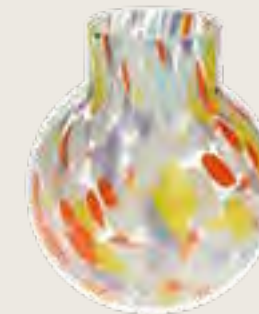

VETRO
Venezia 2862

Caraffa
Carafe

Dim. Ø10 × H 26 cm - 4" × H 10¼"
Cod. **VO5CA012862**
Inner 24 - Master 24

Caraffa
Carafe

Dim. Ø10 × H 26 cm - 4" × H 10¼"
Cod. **VO5CA022862**
Inner 24 - Master 24

Caraffa
Carafe

Dim. Ø10 × H 26 cm - 4" × H 10¼"
Cod. **VO5CA032862**
Inner 24 - Master 24

VETRO
Camy 2881

Confezione 6 calici
Set of 6 goblets

Dim. 550 cc - 17½ oz
Cod. **VO585A22881**
Inner 4 - Master 4

Confezione 6 bicchieri
Set of 6 glasses

Dim. 500 cc - 17 oz
Cod. **VO585A12881**
Inner 4 - Master 4

ANDREA FONTEBASSO 2024

GLASS DESIGN

Rainbow 2866

Vaso palla
Ball vase

Dim. H 14 cm - 5½"
Cod. **GD5VA012866**
Inner 12 - Master 12

Vaso palla
Ball vase