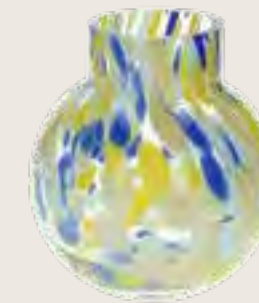

Dim. Ø10 × H 26 cm - 4" × H 10¼"
Cod. **VO5CA032862**
Inner 24 - Master 24

VETRO
Camy 2881

Confezione 6 calici
Set of 6 goblets

Dim. 550 cc - 17½ oz
Cod. **VO585A22881**
Inner 4 - Master 4

Confezione 6 bicchieri
Set of 6 glasses

Dim. 500 cc - 17 oz
Cod. **VO585A12881**
Inner 4 - Master 4

ANDREA FONTEBASSO 2024

GLASS DESIGN

Rainbow 2866

Vaso palla
Ball vase

Dim. H 14 cm - 5½"
Cod. **GD5VA012866**
Inner 12 - Master 12

Vaso palla
Ball vase

Dim. H 14 cm - 5½"
Cod. **GD5VA022866**
Inner 12 - Master 12

Vaso palla
Ball vase

Dim. H 14 cm - 5½"
Cod. **GD5VA032866**
Inner 12 - Master 12

Vaso palla
Ball vase

Dim. H 14 cm - 5½"
Cod. **GD5VA042866**
Inner 12 - Master 12